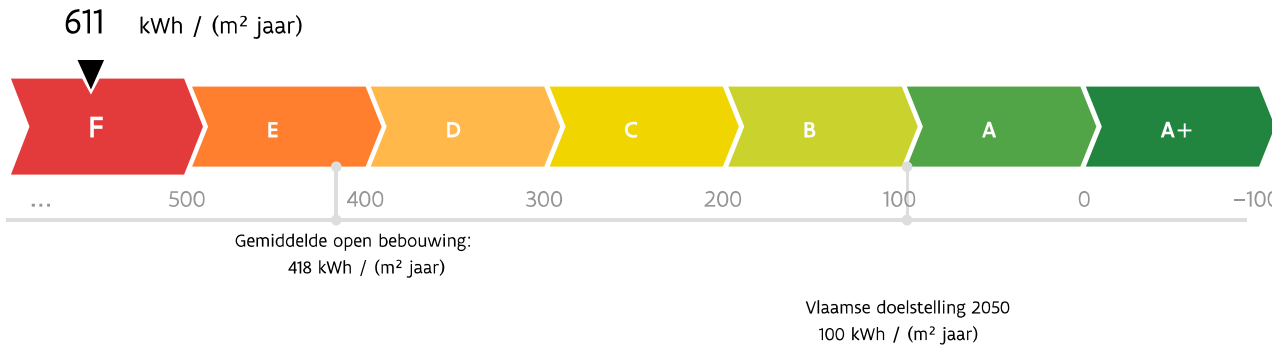

Energieprestatiecertificaat

Residentiële eenheid

Gebouw id: 6879658

woning, open bebouwing | oppervlakte: 224 m²

certificaatnummer: 20240211-0003139867-RES-1

Energie label

De energiescore en het energielabel van deze woning zijn bepaald via een theoretische berekening op basis van de bestaande toestand van het gebouw. Er wordt geen rekening gehouden met het gedrag en het werkelijke energieverbruik van de (vorige) bewoners. Hoe lager de energiescore, hoe beter.